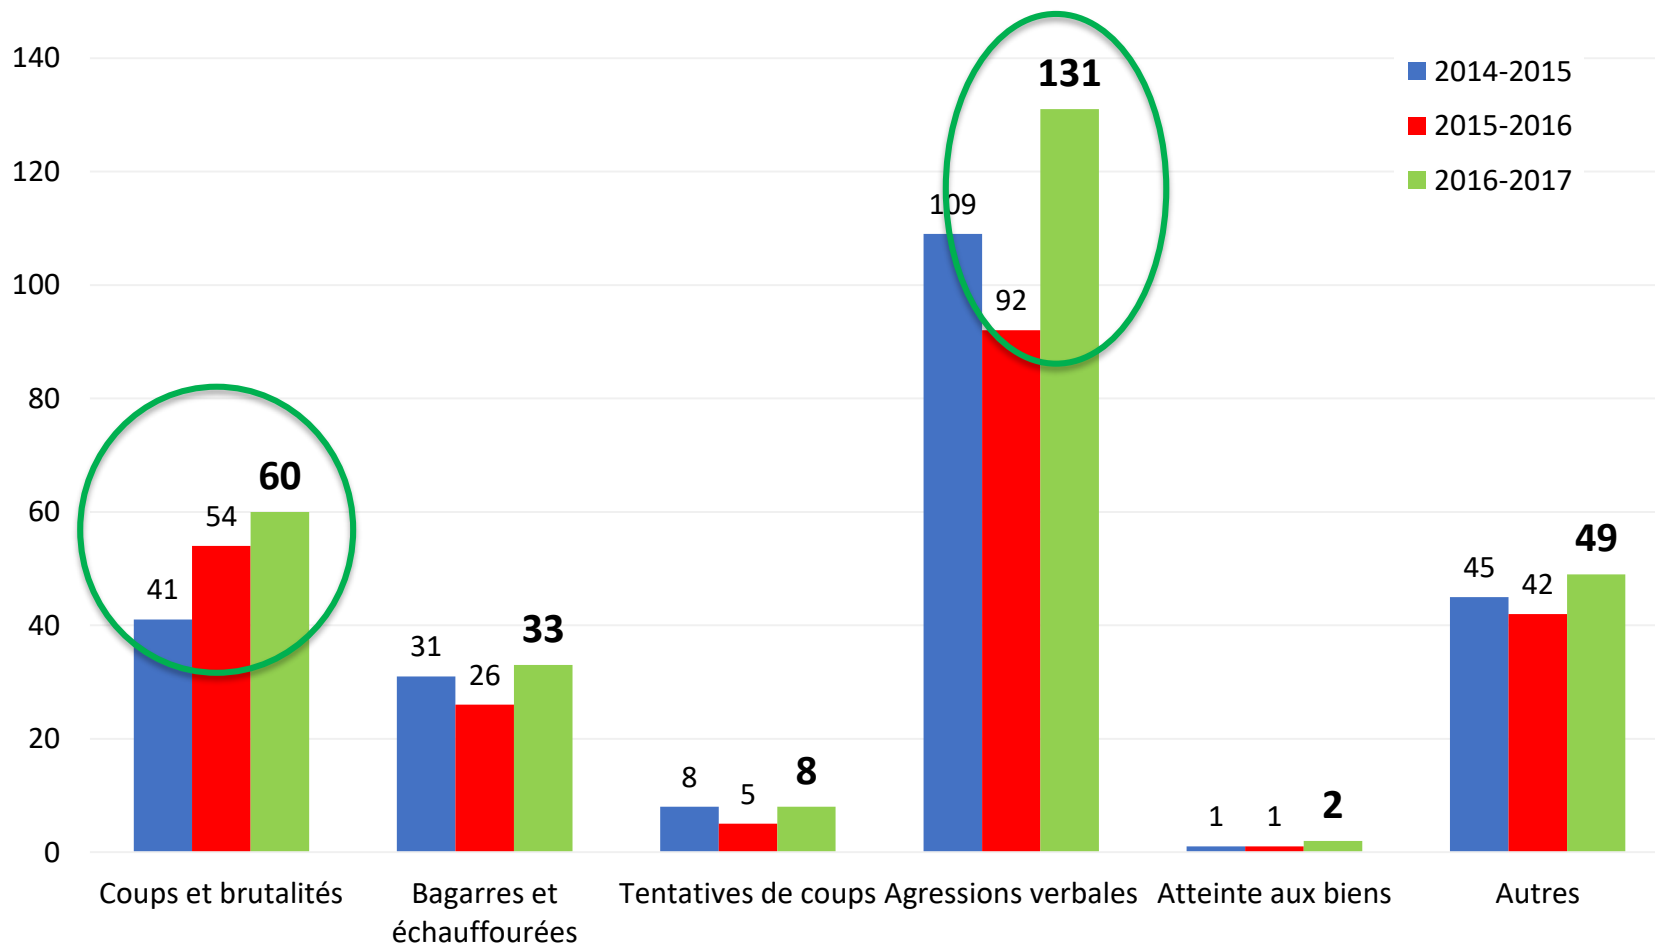

BILAN ANNUEL DE L'OBSERVATOIRE DES INCIVILITÉS

Comité Directeur des 1^{er} et 2 décembre 2017

SANCTION / OBSERVATOIRE

- Chaque année, la Commission Fédérale Démarche Citoyenne présente au Comité Directeur un rapport de l'Observatoire des Incivilités.
- Nous avons défini une incivilité comme étant une infraction aux articles de **l'Annexe 1.1.3/ 1.1.5/ 1.1.9 du Règlement Disciplinaire Général** ~~609.3, 609.5 et 609.6 (*)~~ des règlements généraux de la FFBB donnant lieu à ouverture d'un dossier par une instance disciplinaire départementale, régionale ou fédérale.

() articles du nouveau règlement disciplinaire à actualiser*

NOMBRE DE LIGUES ET COMITÉS RENSEIGNANT L'OBSERVATOIRE

Nombre de structures ayant enregistré au moins une sanction dans la saison sportive

LE RECENSEMENT PAR NIVEAU DE JEU

Au total nous
enregistrons
283 sanctions
sur la saison
pour
220 la saison
précédente

+ 28,6 %

LE RECENSEMENT PAR TYPE D'INCIVILITÉ

LE RECENSEMENT PAR MOMENT DANS LA RENCONTRE

LE RECENSEMENT PAR TYPE DE VICTIME