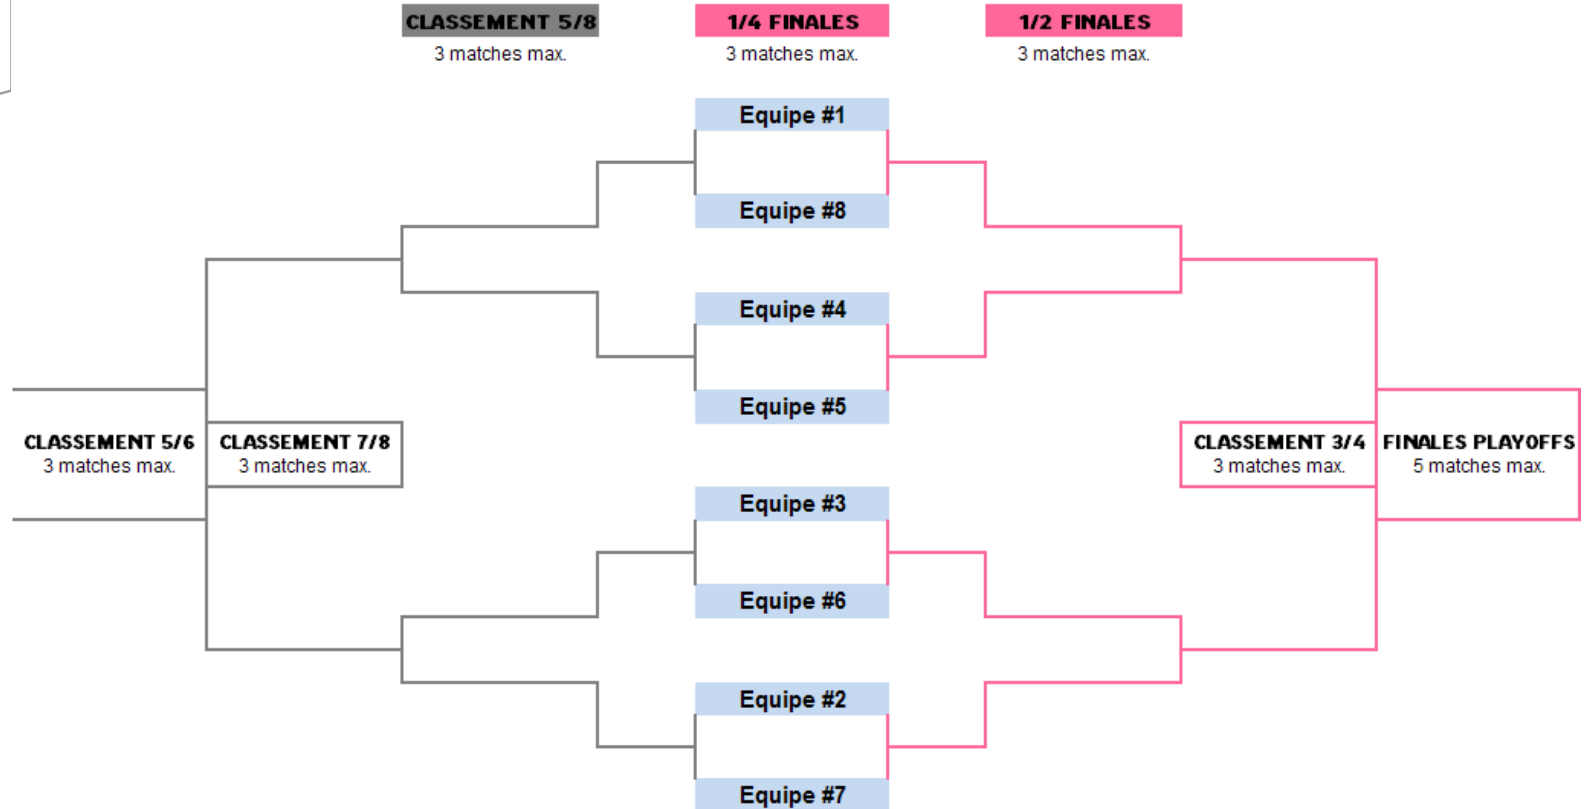

PLAYOFFS LFB - SAISON 2016-2017