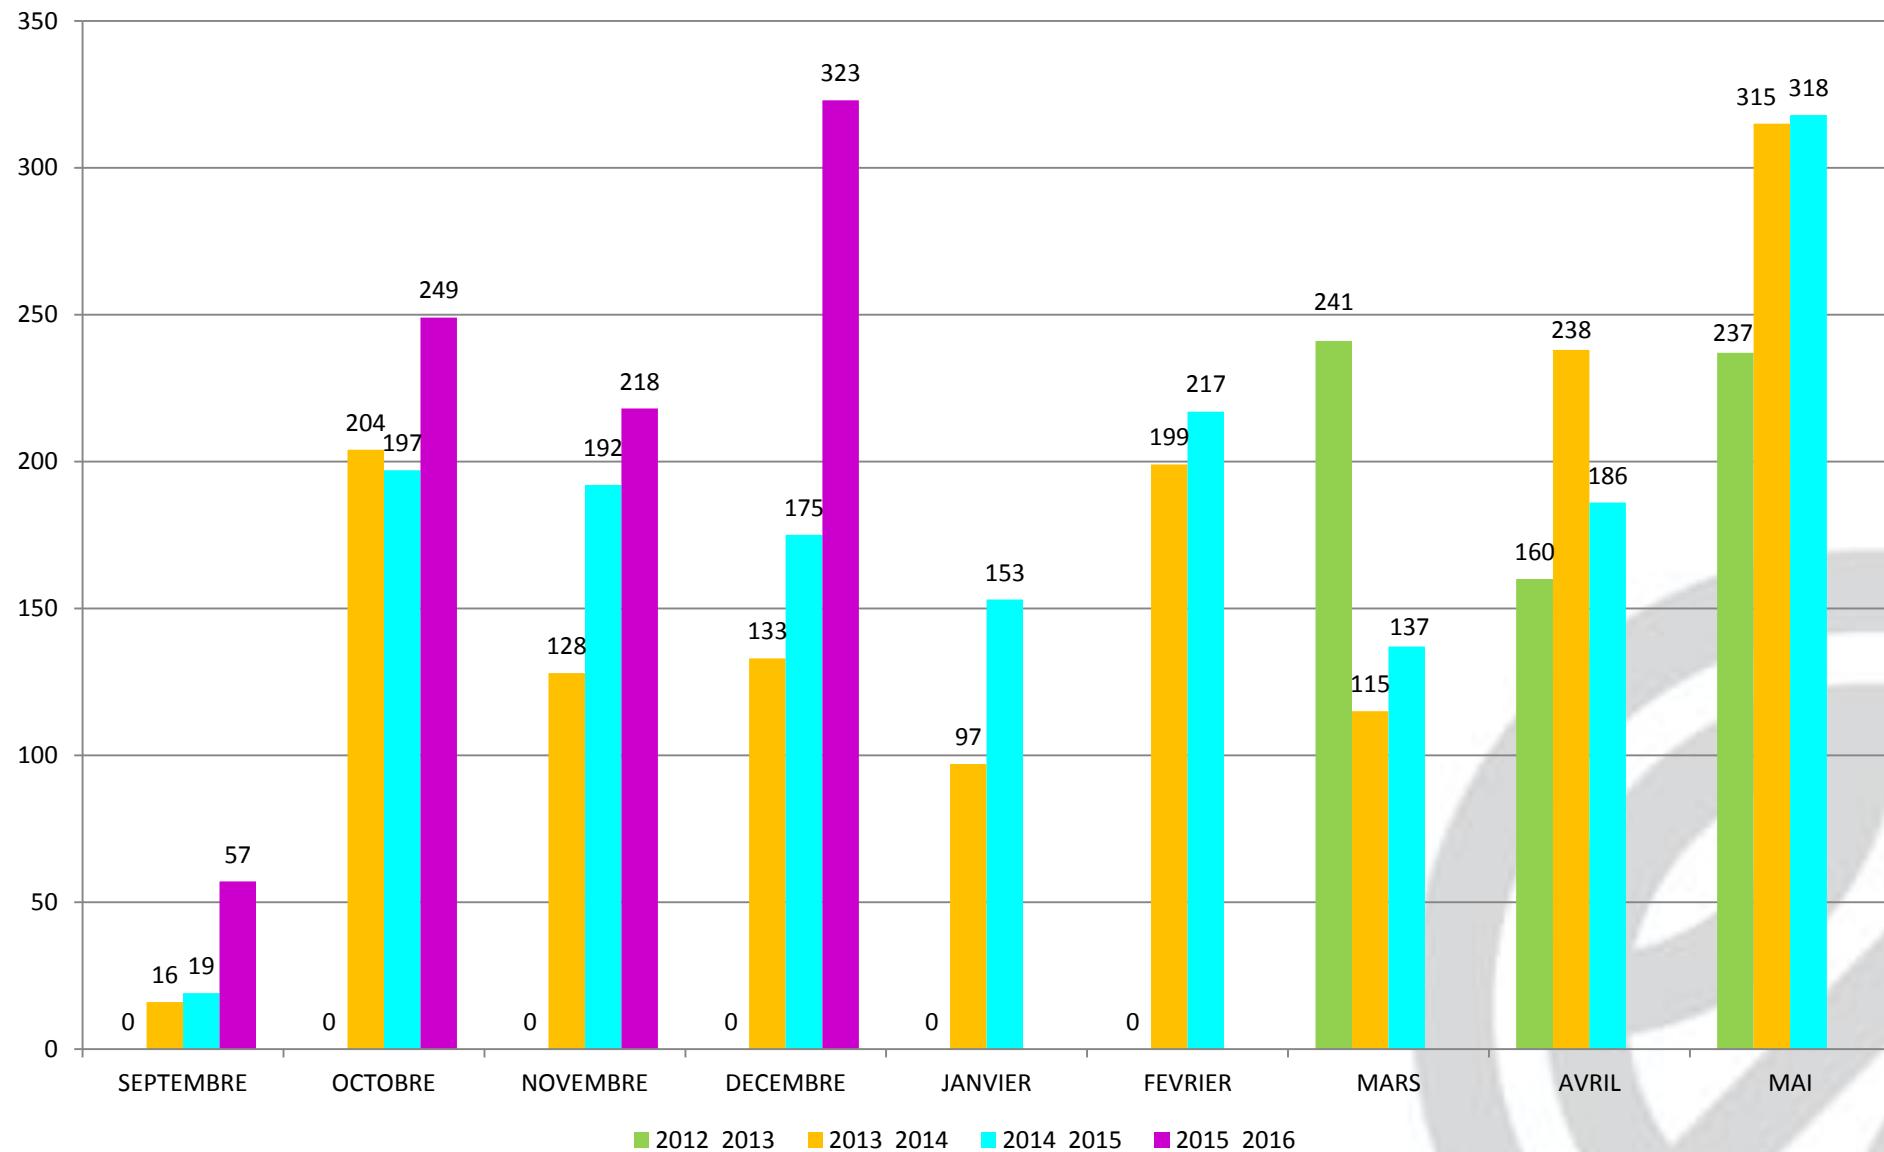

EVOLUTION NOMBRE D'ECOLES