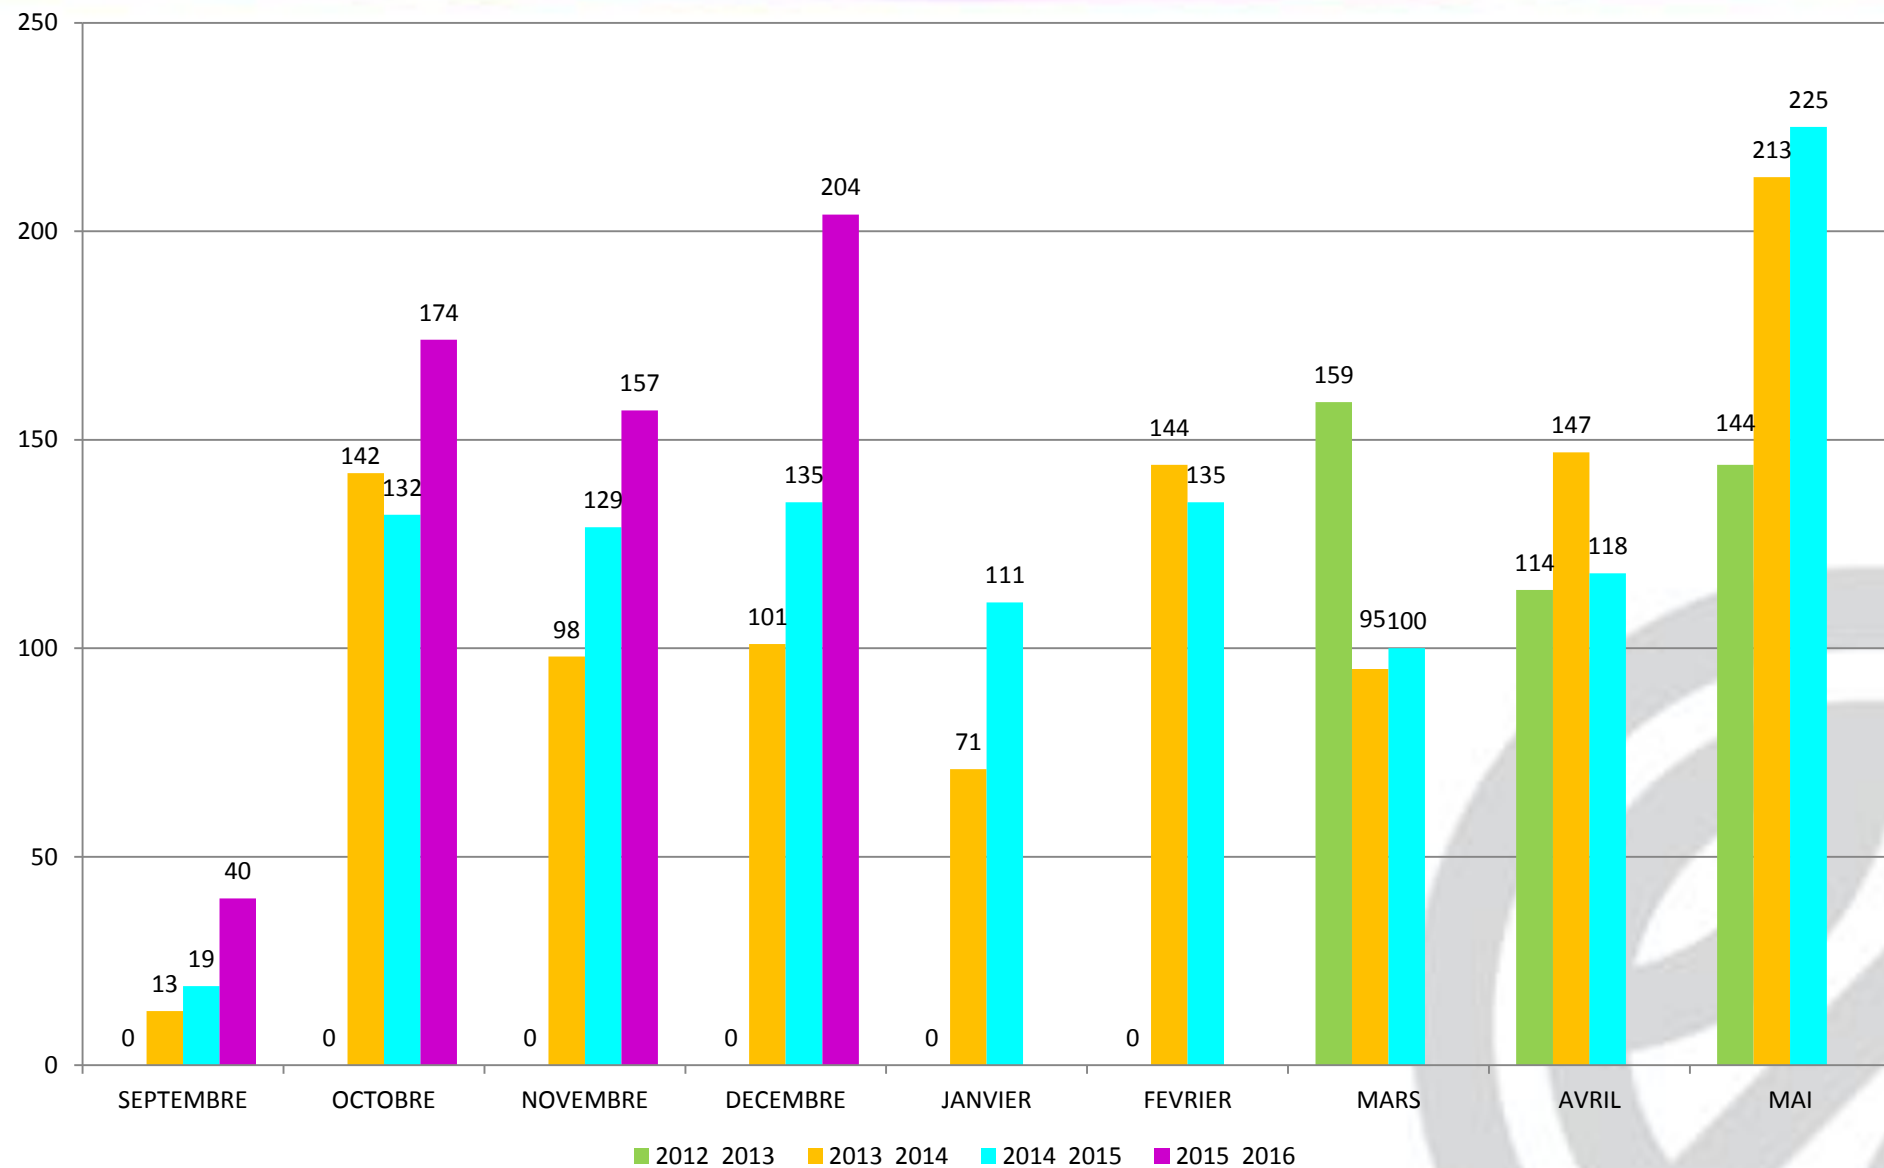

EVOLUTION NOMBRE DE CLUBS