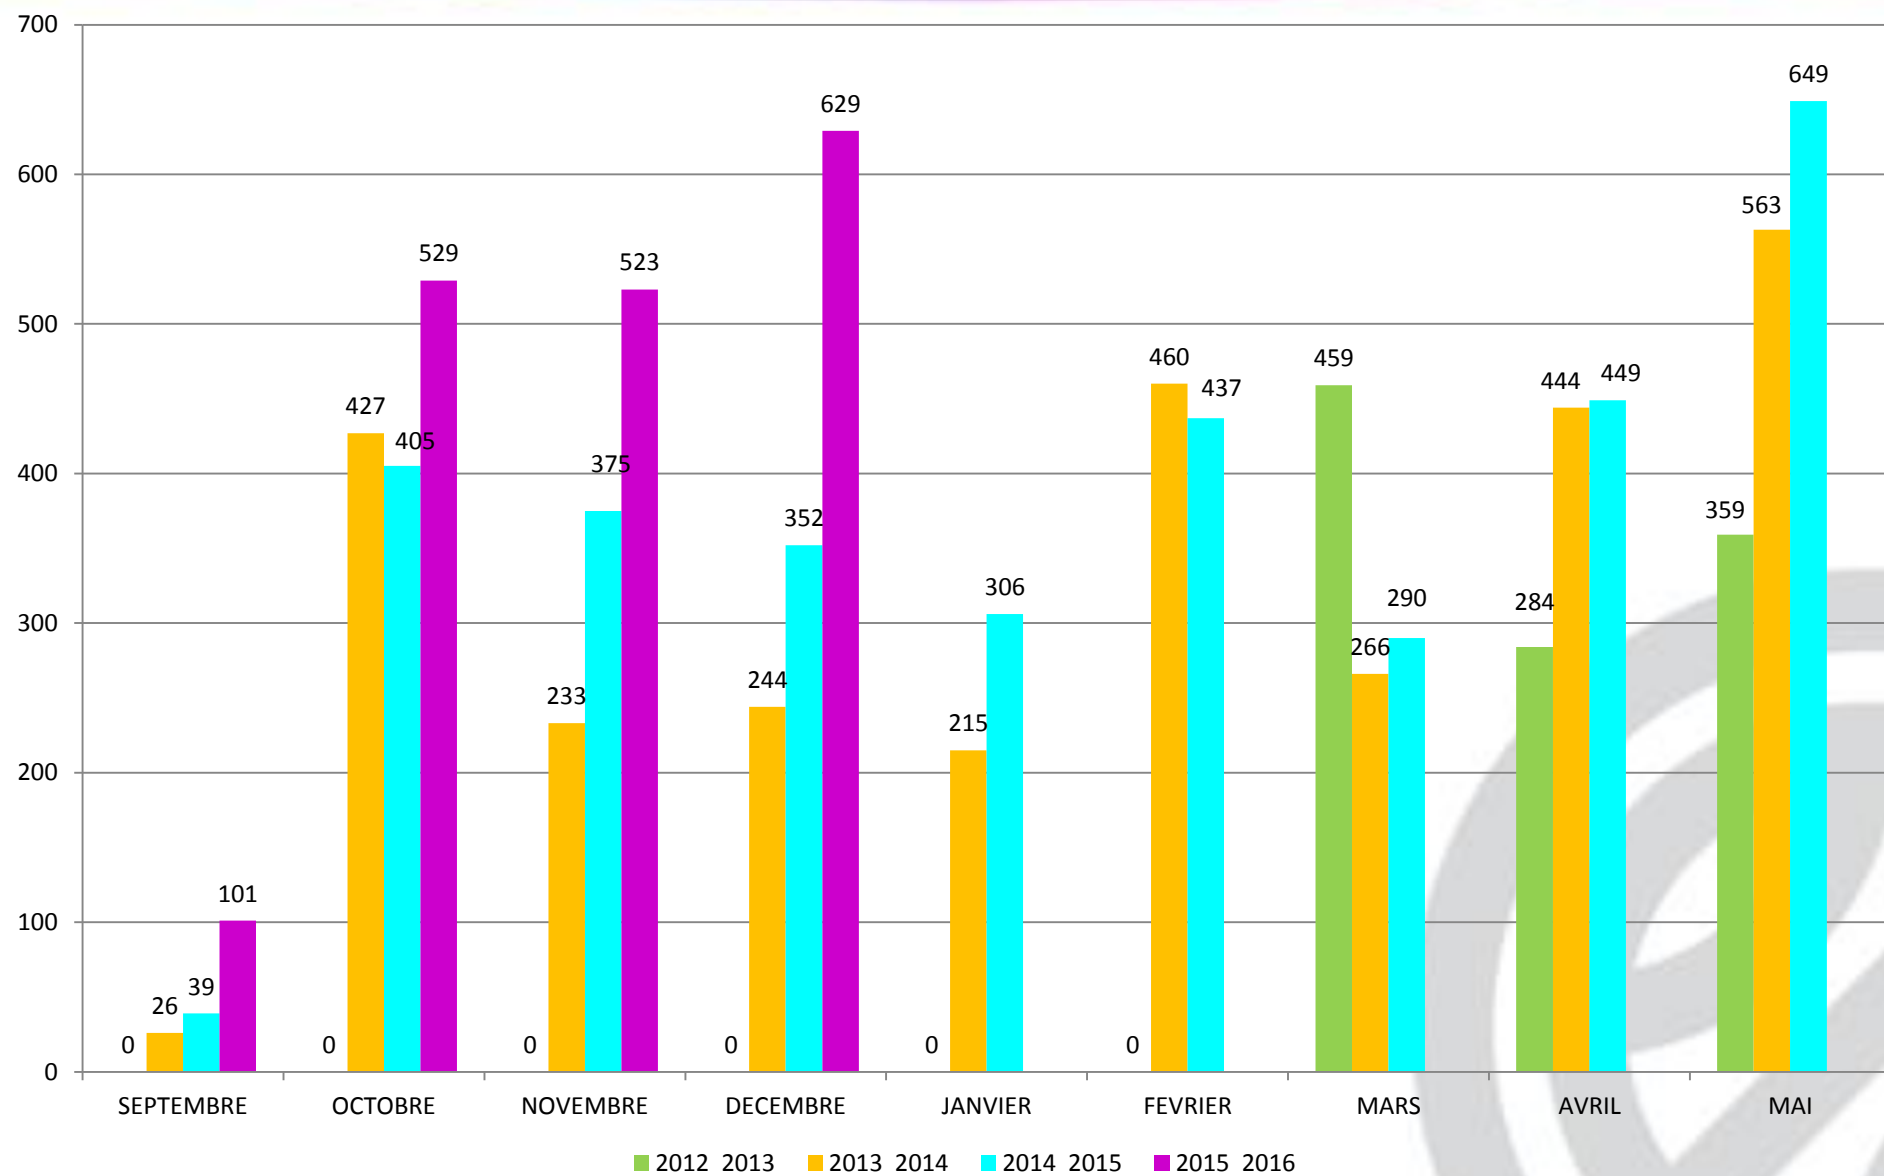

EVOLUTION NOMBRE DE CLASSES