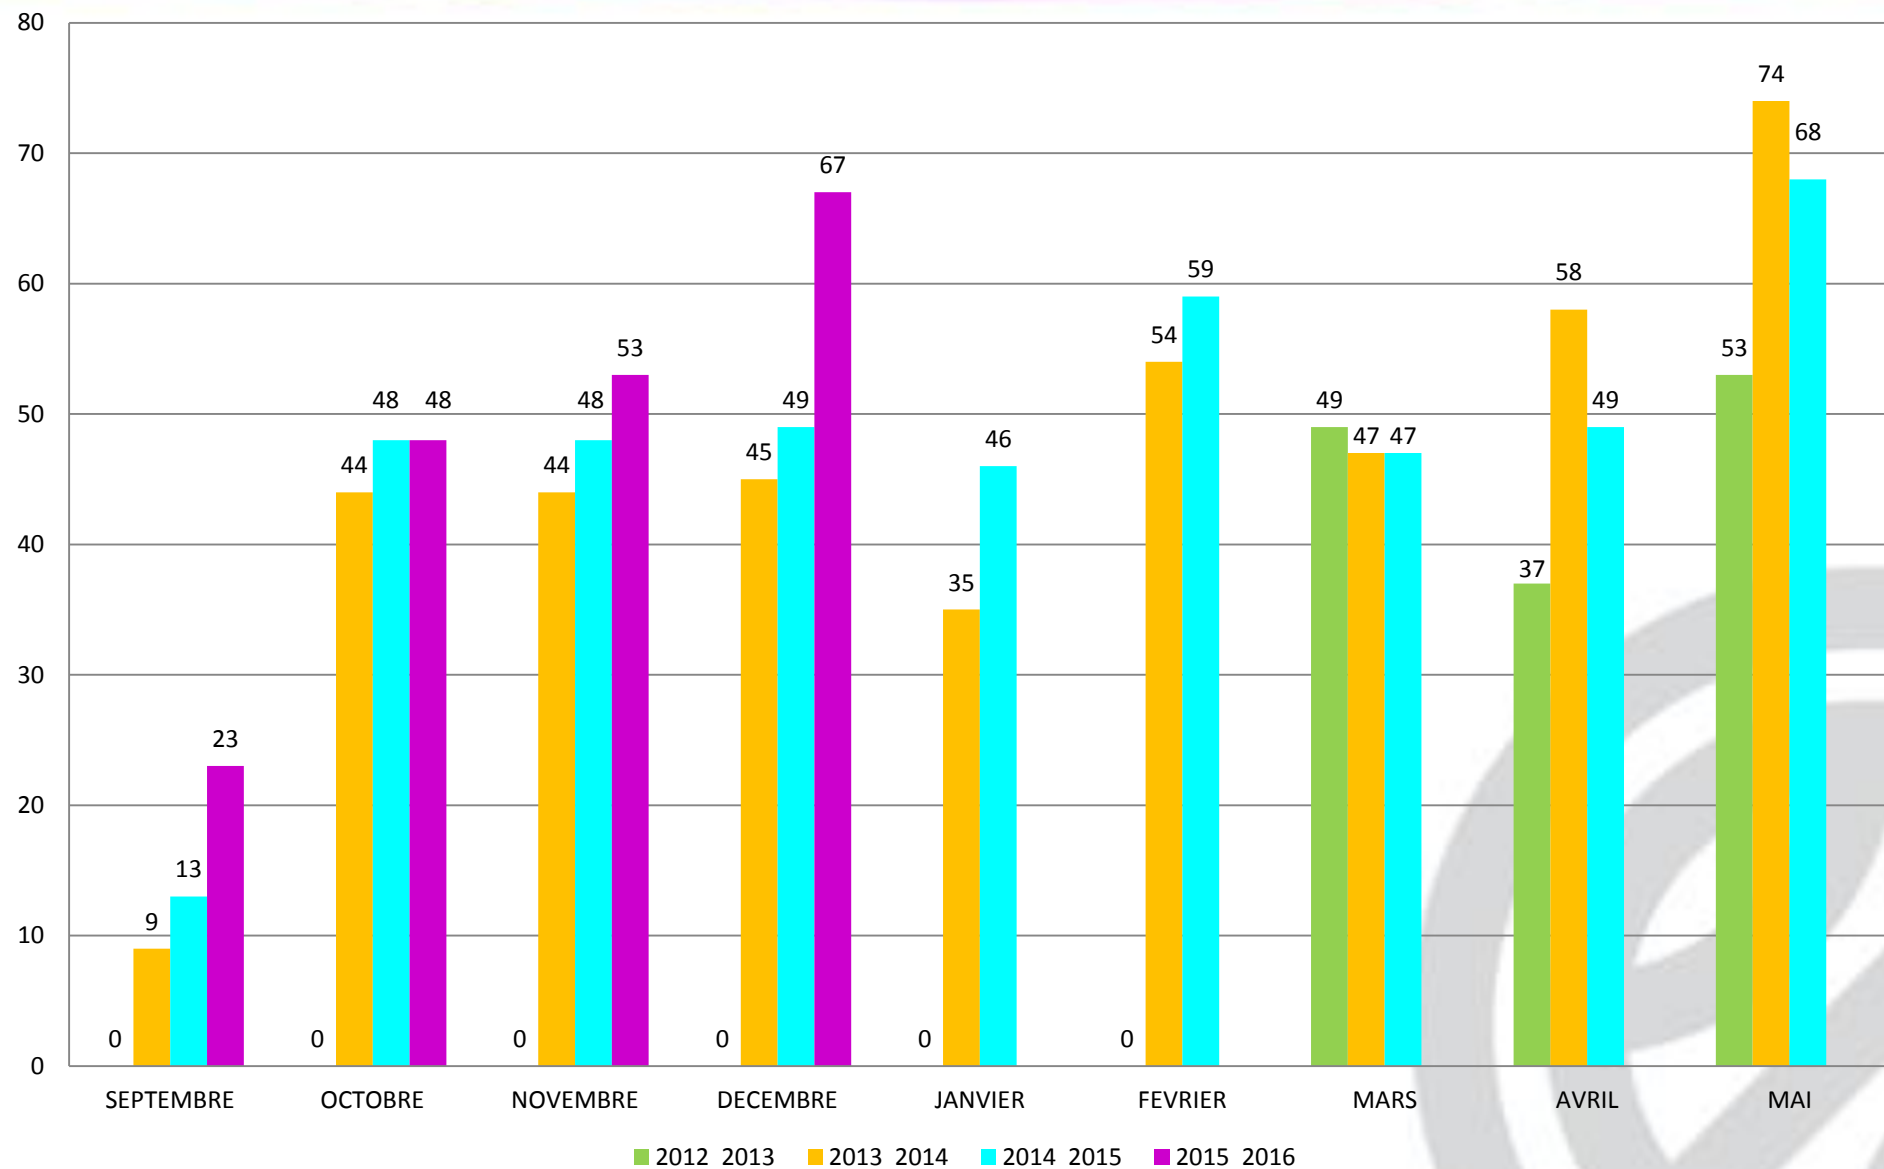

OPERATION BASKET ECOLE

BILAN SAISON 2015 - 2016

N	Destinataires (comités) par expédition	Nombre d'écoles	Nombre de Clubs par expédition	Nombre de Classes	Nombre d'élèves	Nombre de ballons T3	Nombre de ballons T5
E22 SEPT 2015	23	57	40	101	2517	70	198
E23 OCT 2015	48	249	174	529	13457	378	880
E24 NOV 2015	53	218	157	523	12878	378	764
E25 DEC 2015	67	323	204	629	15610	438	1080
E26 JANV 2016							
E27 FEV 2016							
E28 MARS 2016							
E29 AVRIL 2016							
Totaux	191	847	575	1782	44462	1264	2922

	COMITES	ECOLES	CLUBS	CLASSES	ELEVES	TAILLE 3	TAILLE 5
Participation	191	847	575	1782	44462	1264	2922
Moyenne Mensuelle	48	212	143	445	11115	316	730

EVOLUTION NOMBRE DE COMITES