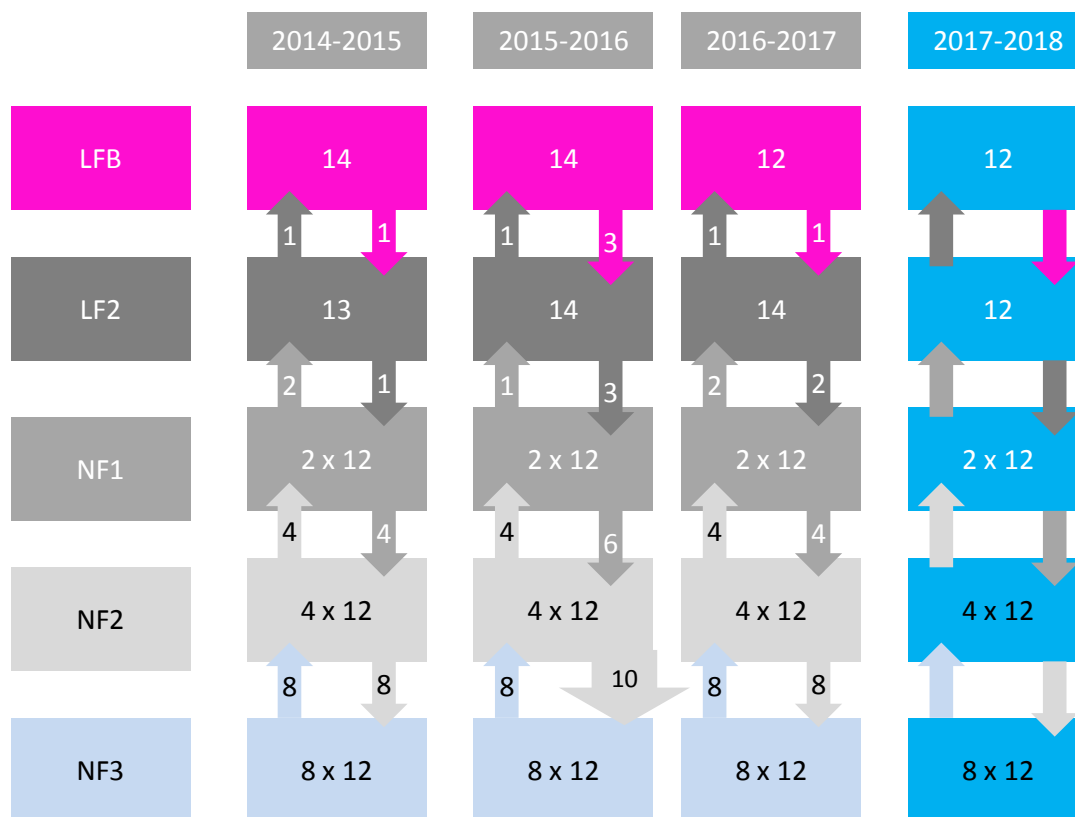

Modifications réglementaires

Accession / relégation (hors équipes espoirs)