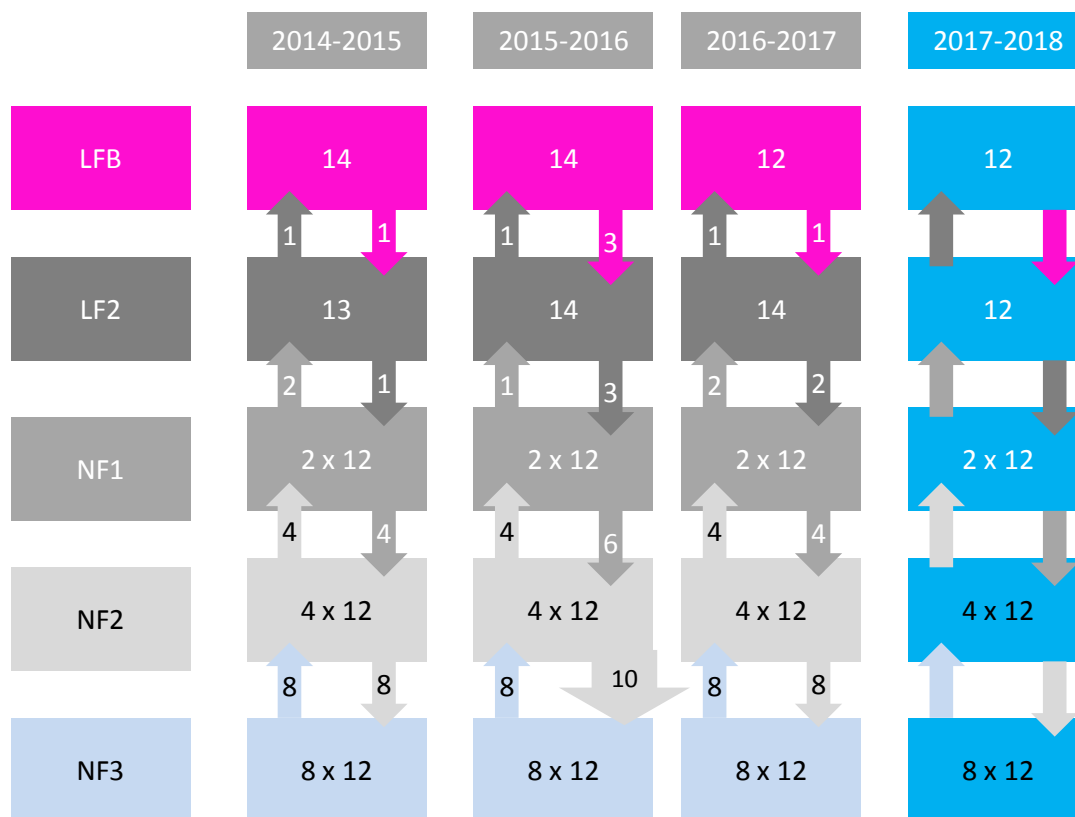

**Finale: samedi 2 mai à 18h00 à la Halle Carpentier
Match diffusé en direct sur Sport+**

Championnes de Cœur

Point billetterie Réel au 05/03/15

TOTAL BILLETTERIE	TOTAL PACK VIP
838 places	126 (match + dîner)
TOTAL = 12 926€	TOTAL = 11 340€

TOTAL VENTES + invitations
1340 places match / 217 personnes (dîner de gala)
TOTAL = 24 266€

Modifications réglementaires

Accession / relégation (hors équipes espoirs)

Modifications réglementaires

CONTEXTE

- LFB composée de 12 clubs en 2016-2017
- Décisions du Bureau Fédéral du 16/01/2015 :
 - 2 poules de 12 en NF1
 - 1 équipe espoir LFB en NF1 (1xNF1) et 12 en NF2 (12xNF2)

PROBLEMATIQUE

- Impact sur les divisions LF2, NF1, NF2 et NF3 dans le système d'accession / relégation
- Impact sur les championnats accueillant les équipes espoirs LFB