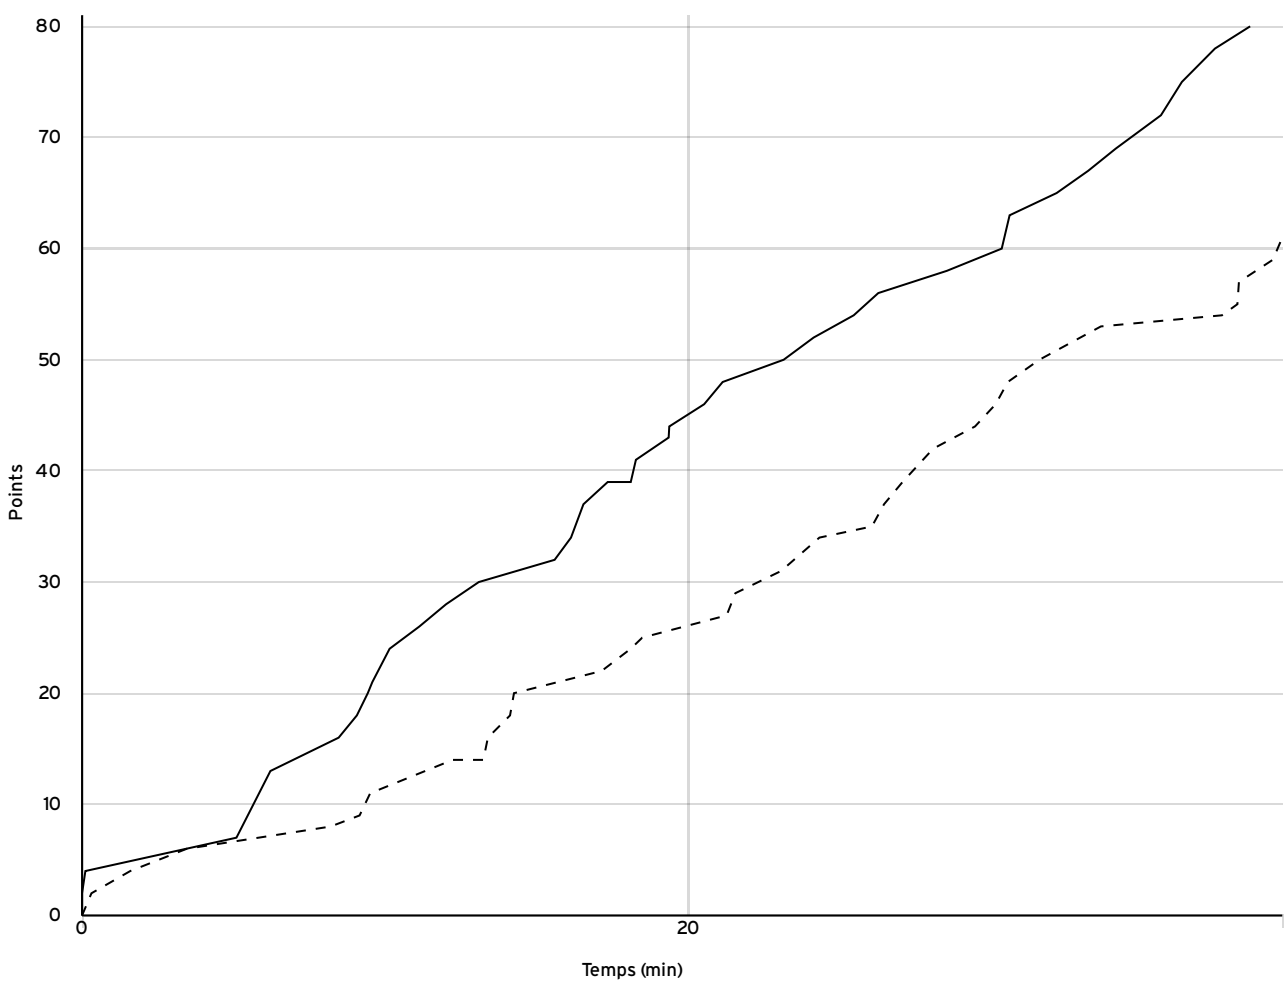

VISITEURS

N° Maillot	NOM Prénom	5 de départ	Tps de jeu	Nb Pts Marqués	Nb Tirs Réussis	3 Pts Réussis	2 Int Réussis	2 Ext Réussis	LF Réussis	Ftes Com
4	N'GUESSAN, Louis		20:12	12	4	1	3	0	3	3
5	THOMAS, Noah	×	26:14	4	1	0	1	0	2	0
6	BELAIDI, Ibrahim		07:07	2	1	0	1	0	0	1
7	DELEVOYE, Alexandre		09:24	2	1	0	1	0	0	1
8	FOURMAULT, Matteo	×	19:39	4	2	0	1	1	0	0
9	COUTTE, Jules	×	26:32	5	2	0	1	1	1	1
10	JARDEAUX, Thomas	×	25:42	10	5	0	4	1	0	3
11	BOUHMAMA, Mehdi		21:45	8	3	0	3	0	2	4
12	DEPREZ, Loris	×	25:23	6	2	2	0	0	0	3
13	MOUSTACHE, Dennys			0	0	0	0	0	0	0
14	DERAMMELAERE, Nicolas		04:42	0	0	0	0	0	0	2
15	LACROIX, Jules		13:20	8	1	1	0	0	5	0
Total Équipe			200:00	61	22	4	15	3	13	18
Total Banc				32	10	2	8	0	10	11
Total 5 de Départ				29	12	2	7	3	3	7
Total 1ère Mi-temps				25	0	0	0	0	0	11
Total 2ème Mi-temps				36	0	0	0	0	0	7
Total Prolongation				0	0	0	0	0	0	0
Entraîneur			COLLET							0

NATIONALE MASCULINE U18 ELITE NMU18 ELITE	Rencontre N° 52	Date 27/09/20	Heure 15:30	Lieu PARIS 12E ARRONDISSEMENT	
	Poule H	1 ^{er} arbitre DUBOIS J	2 ^e arbitre JOSEPH T	3 ^e arbitre	

DONNÉES ET RATIOS

Données	LOCAUX	VISITEURS
Avantage maximum	25	2
Série maximum	11	7
Points du banc	45	32
Égalités		1
Durée de l'avantage	07:29	01:46

PROGRESSION DU SCORE

LOCAUX

VISITEURS